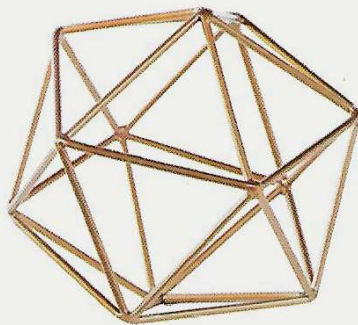

ELLE TABLE SUR L'ORIGINAL !

Pour un rendu géométrique et une touche de dynamisme dans votre intérieur, misez sur cette table basse en total look asymétrique des plus modernes. Kann Design. Table basse «Vy» couleurs. 540 € environ.

MODERNE ET FROISSÉ

Envie de casser les codes ? Avec ce vase aux finitions froissées, vous apportez une touche de modernisme à votre pièce, qui se marie à merveille avec une déco graphique. Vista Alegre. Vase Quartz noir. 270 € environ.

NATURE MAIS TENDANCE !

Des animaux dans la déco, très peu pour vous ? Vous allez changer vite d'avis avec cette adorable statuette en forme de lapin, ultra-tendance et acidulée. Becquet. Statuette lapin jaune en résine. 13 € environ.

LUMINEUSE ASYMÉTRIE

Pour une lampe d'appoint qui diffuse une lueur douce dans votre pièce, ce modèle au graphisme original et peu répandu fait parfaitement l'affaire. Artemide. Lampe à poser Dalu. Distribué par Lightonline.fr. 75 € environ.

Géométrie variable

Le graphique dans la déco c'est ultra-tendance, les artistes adeptes de l'abstraction ont donc été bien inspirés ! Alors, place aux couleurs et aux lignes géométriques.

Élise Forestier

COMME UN RUBIK'S CUBE

Vous êtes fan de l'abstraction mais vous n'avez pas les moyens de vous offrir un Mondrian ? Faites un clin d'œil à l'artiste avec ce buffet aux carrés colorés. Red Edition. Buffet Fifties. 2.500 € environ.

LE GRAPHISME EN BOULE

Purement décorative, cette boule aux finitions cuivrées apporte une note tendance dans votre intérieur, sans trop se faire remarquer. Madura. Boule décorative cosmos cuivre. 10 € environ.

POUR UN INTÉRIEUR POP (ART ?)

Place aux tons acidulés ! Avec ce canapé d'un orange profond, réveillez votre pièce en un tour de main.

Newton. Gamme Neology. À partir de 5.440 € environ.